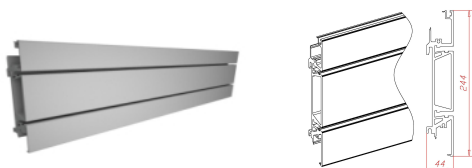

т. +7 (499)611-18-57, +7 (499)611-16-03, +7 (499)611-21-92

ПРОИЗВОДСТВО ТОРГОВЫХ СИСТЕМ

115230, г. Москва, Каширское шоссе, д. 7, корп. 1
www.almaz21vek.ru

Прайс лист на торговую систему ENDLESS

Система торгового оборудования в виде сдвоенного горизонтального профиля, в который вставляются всевозможные кронштейны и полки (бмм) без полкодержателей. Преимущество данной системы: это одна из самых дорогих конструкций в мире, но только в "Алмаз 21 век" Вы можете приобрести её по заниженной стоимости. Позволяет осуществить боковую, фронтальную развеску. Для стеклянных полок не требуются полкодержатели.

Профиль и крепежные элементы

Профиль Endless - 2950 руб.

Навестные элементы

Вставка в профиль под стеклянную полку 45.00 руб

Крепление профиля Endless 850.00 руб

**Боковые декоративные заглушки для
профиля Endless**

450.00 руб

**Кронштейн изогнутый с 8 штырьками
L=300**

498.00 руб

Кронштейн прямой с 1 штырьком L=150

343.00 руб

Кронштейн прямой с 1 штырьком L=200

405.00 руб

Кронштейн прямой с 1 штырьком L=250

343.00 руб

**Труба Ø25мм под боковую развеску
L=1800**

558.00 руб

Полка ЛДСП 16мм 400x1200

528.00 руб

Полка ЛДСП 16мм 400x1800

563.00 руб

Полка стекло 6мм 400x1200