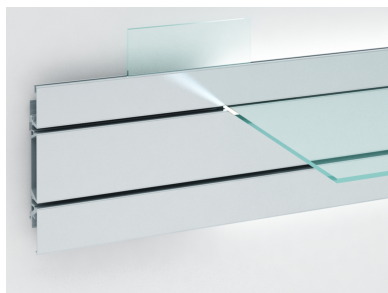

т. +7 (499)611-18-57, +7 (499)611-16-03, +7 (499)611-21-92

ПРОИЗВОДСТВО ТОРГОВЫХ СИСТЕМ

115230, г. Москва, Каширское шоссе, д. 7, корп. 1
www.almaz21vek.ru

Прайс лист на торговую систему ENDLESS

Система торгового оборудования в виде сдвоенного горизонтального профиля, в который вставляются всевозможные кронштейны и полки (бмм) без полкодержателей. Преимущество данной системы: это одна из самых дорогих конструкций в мире, но только в "Алмаз 21 век" Вы можете приобрести её по заниженной стоимости. Позволяет осуществить боковую, фронтальную развеску. Для стеклянных полок не требуются полкодержатели.

Профиль и крепежные элементы

Профиль Endless - 2950 руб.

Навестные элементы

Вставка в профиль под стеклянную полку 45.00 руб

Крепление профиля Endless 850.00 руб

**Боковые декоративные заглушки для
профиля Endless**